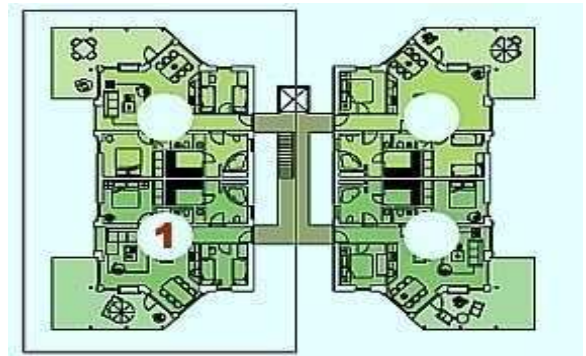

Lokalisation