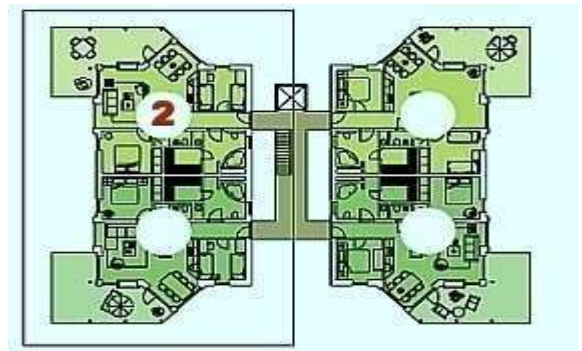

Strandvilla Baabe – Villa Square / Am Kurpark 10

Wohnung 2 – Parkseite / EG Fläche : 70,90 m² zzgl. Terrasse + Kellerraum

Raumzusammenstellung

Wohnzimmer / Kamin	23,00 m ²
Schlafzimmer	11,40 m ²
Schlafzimmer	9,00 m ²
Küche	5,40 m ²
Bad 1	8,30 m ²
Bad 2	2,80 m ²
Sauna	4,30 m ²
Flur	6,70 m ²
Terrasse	22,50 m ²
Kellerraum	4,70 m ² (obligat)
Tiefgarage	obligat

Lokalisation

Grundriss