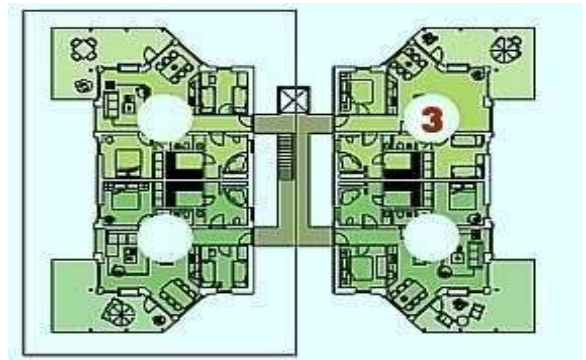

Lokalisation