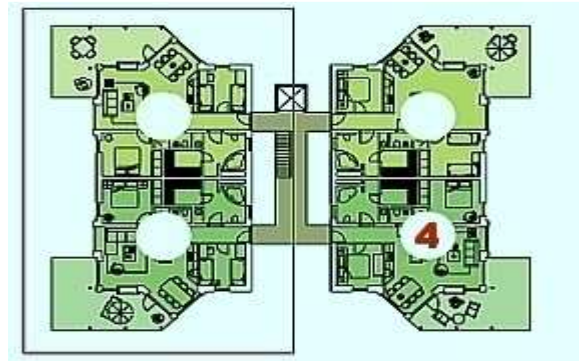

Lokalisation