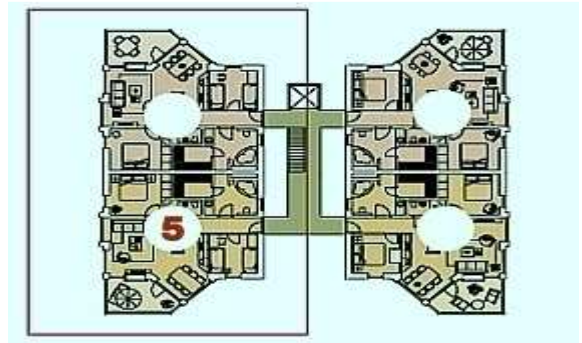

Lokalisation