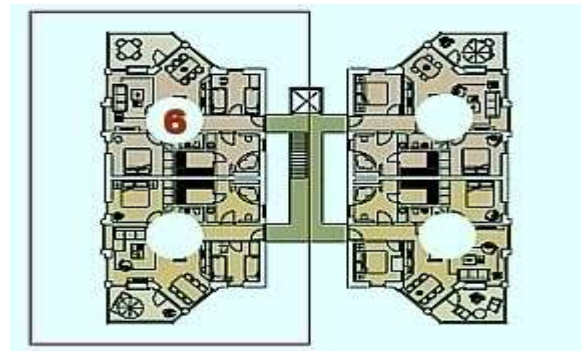

Lokalisation