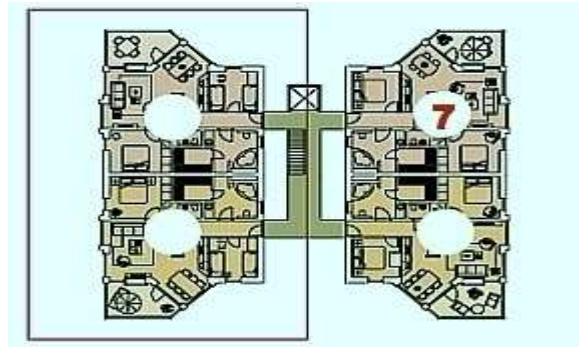

Lokalisation