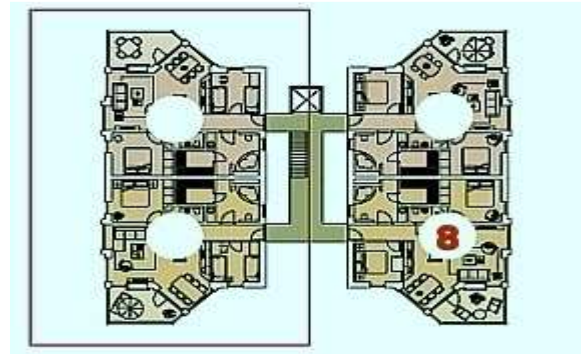

Lokalisation