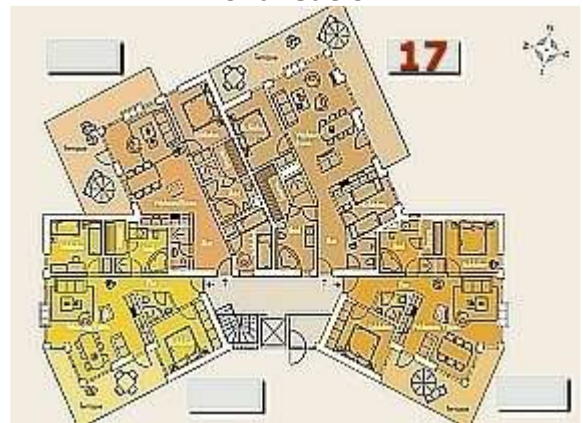

Strandvilla Baabe – Villa Trapeze / Am Kurpark 11

Wohnung 17 – Wasserseite / EG - Fläche : 77,30 m² zzgl. Terrasse + Kellerraum

Raumzusammenstellung

Wohnzimmer / Kamin	23,20 m ²
Schlafzimmer	11,80 m ²
Schlafzimmer	9,00 m ²
Küche	6,80 m ²
Bad	10,40 m ²
Bad	2,90 m ²
Sauna	4,20 m ²
Flur	9,00 m ²
Terrasse	29,00 m ²
Kellerraum	7,30 m ² (obligat)
Tiefgarage	obligat
Anteil Trepperaum	5,00 m ²

Lokalisation

Grundriss