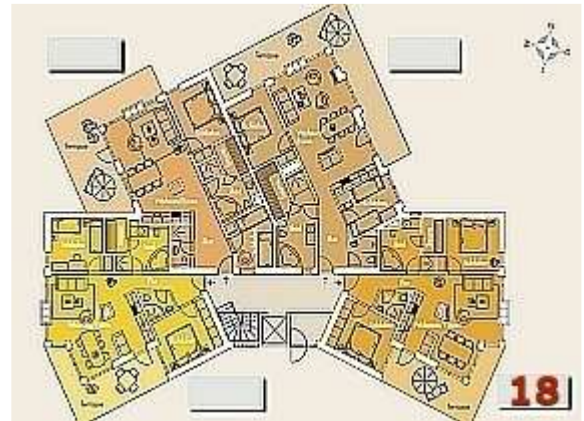

Lokalisation